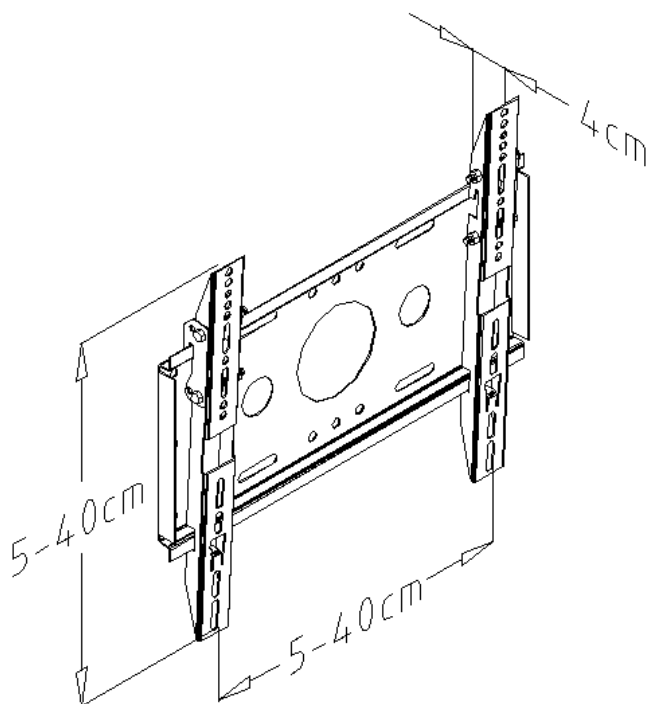

A PL-200 képernyő tartó kombinált fali tartó rövid hátlappal és hosszú vezetősínnel.

A csomag tartalmaz egy +15°-os döntést biztosító elemet.

Alkalmazható: SLM01, SLM02, SPL01, SPL02, SVDF01, SVDF02

Adatlap:

Kompatibilis készülék méretek: 32"(80cm)-50"(127cm)

Terhelhetőség: 60kg

Felfogatási méretek: 5-40cm, 5-40cm

Méret: 45x22.5x5cm

Távolság a faltól: 2-6.5 cm

Egyéb tulajdonságok: dönthető 15°, könnyen szerelhető.

Teljes csavarkészlettel szállítjuk.

Ajánljuk:

- Irodaépületekbe
- Konferenciatermekbe
- Iskolákba
- Laborokba
- Otthonába
- Üzletekbe
- Vendéglátó ipari egységekbe